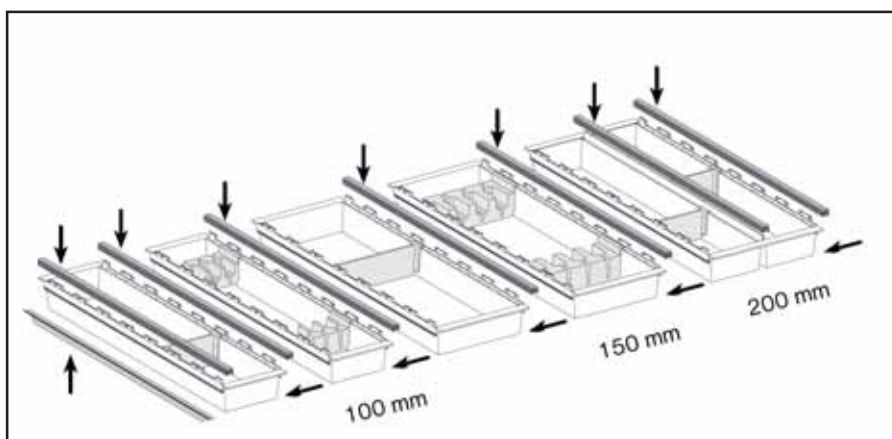

## Cuisio-lusikkalokerikot

(Nimikeryhmä 02110)

Lokerikon materiaali on läpikuultavaa muovia. Lokerikot kootaan kolmesta erilevyisestä elementistä, jotka on yhdistetty toisiinsa alumiiniprofiililla. Reunoilla tiivistelystä viimeistelevät sopivuuden laatikkoon. Lisävarusteena on saatavana kahden levyisiä veitselineitä.

Elementit yhdistetään toisiinsa alumiiniprofiililla.

Lokerikon leveydestä riippuen valittavissa 10 tai 15 cm leveä harmaa veitseline lisävarusteeksi.

Koodi	Nimi	Veitseline (lisävarvike)
30LTC	Cuisio lokerikkosarja, valkea/alumiini, 30 cm	-
40LTC	Cuisio lokerikkosarja, valkea/alumiini, 40 cm	VTT10C
50LTC	Cuisio lokerikkosarja, valkea/alumiini, 50 cm	VTT10C
60LTC	Cuisio lokerikkosarja, valkea/alumiini, 60 cm	VTT15C
70LTC	Cuisio lokerikkosarja, valkea/alumiini, 70 cm	VTT10C/ VTT15C
80LTC	Cuisio lokerikkosarja, valkea/alumiini, 80 cm	VTT10C/ VTT15C
90LTC	Cuisio lokerikkosarja, valkea/alumiini, 90 cm	VTT15C
100LTC	Cuisio lokerikkosarja, valkea/alumiini, 100 cm	VTT10C/ VTT15C
120LTC	Cuisio lokerikkosarja, valkea/alumiini, 120 cm	VTT15C
VTT10C	Veitseline 10 cm	
VTT15C	Veitseline 15 cm	