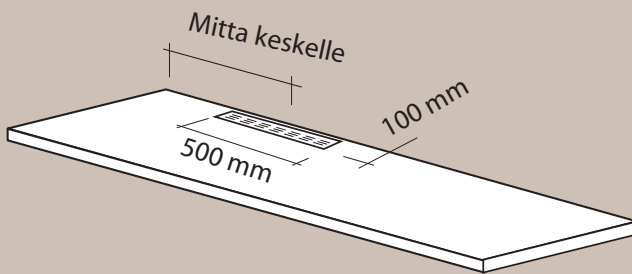

Uusi koneistus laminaattityösoihin

Patteriritilä

PRALU

Sisältää ritilän, kiinnitetään tehtaalla.