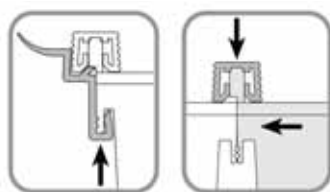

Elementit yhdistetään toisiinsa alumiiniprofiililla.

Lokerikon leveydestä riippuen valittavissa 10 tai 15 cm leveä harmaa veitseline lisävarusteeksi.

Koodi	Nimi	Veitseline (lisävarvike)
30LTC	Cuisio lokerikkosarja, valkea/alumiini, 30 cm	-
40LTC	Cuisio lokerikkosarja, valkea/alumiini, 40 cm	VTT10C
50LTC	Cuisio lokerikkosarja, valkea/alumiini, 50 cm	VTT10C
60LTC	Cuisio lokerikkosarja, valkea/alumiini, 60 cm	VTT15C
70LTC	Cuisio lokerikkosarja, valkea/alumiini, 70 cm	VTT10C/ VTT15C
80LTC	Cuisio lokerikkosarja, valkea/alumiini, 80 cm	VTT10C/ VTT15C
90LTC	Cuisio lokerikkosarja, valkea/alumiini, 90 cm	VTT15C
100LTC	Cuisio lokerikkosarja, valkea/alumiini, 100 cm	VTT10C/ VTT15C
120LTC	Cuisio lokerikkosarja, valkea/alumiini, 120 cm	VTT15C
VTT10C	Veitseline 10 cm	
VTT15C	Veitseline 15 cm	