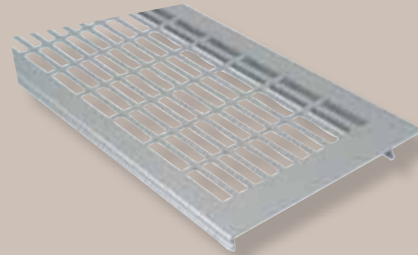

Uusi koneistus laminaattityösoihin

Patteriritilä

PRALU

Sisältää ritilän, kiinnitetään tehtaalla.