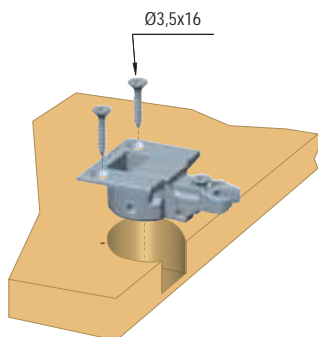

Asennus oveen (minimipaksuus 18 mm)