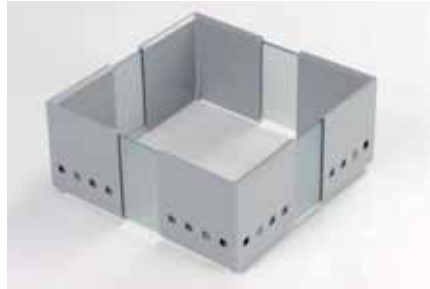

Cuisio FLEX- jakajat

(Nimikeryhmä 02110)

Cuisio FLEX-jakajilla korkeiden laatikoiden järjestäminen on helppoa. Sarja ei vaadi mitään ylimääräisiä osia laatikkoon. Jakajia on helppo säätää eri mittoihin tarpeen mukaan.

Koodi	Nimi
CFLEX2	Cuisio Flex, kahden jakajan sarja, harmaa
CFLEX3	Cuisio Flex, kolmen jakajan sarja, harmaa
CFLEX4	Cuisio Flex, neljän jakajan sarja, harmaa