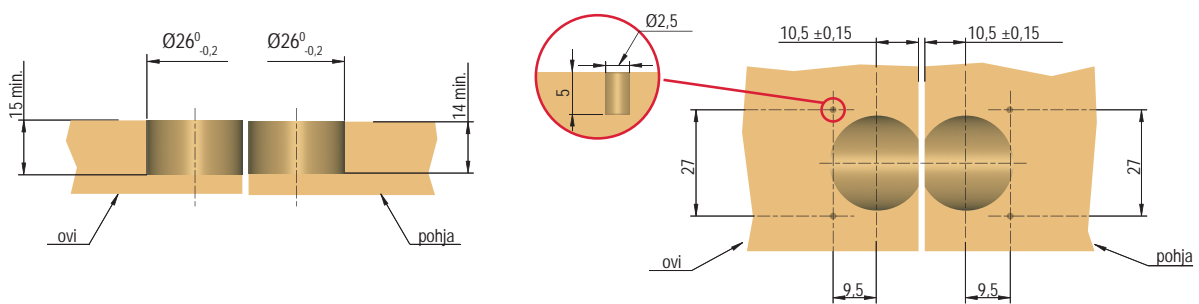

### Sarja sisältää:

- Sivulaidat, pituus max. 497 mm, korkeus 65 mm
- Sivukiskot, pituus max. 497 mm
- Takasarja adapteripari
- Välikappale pituus 99-435 mm, katkaistavissa 16 mm välein

Koodi	Nimi
BANLO84	Banio lokerikko, valkea, 84x84 mm
BANLO168	Banio lokerikko, valkea, 168x84 mm
BANLO252	Banio lokerikko, valkea, 252x84 mm

## Kimana sarana alaspäin aukeaville oville

(Nimikeryhmä 08010)

Kimana saranaa käytetään alaspäin aukeavissa ovissa. Saranalla saadaan aikaan siisti taso, jossa ei ole pinnasta kohoavaa saranaa häiritsemässä tason käyttöä.

### Poraus mitoitus