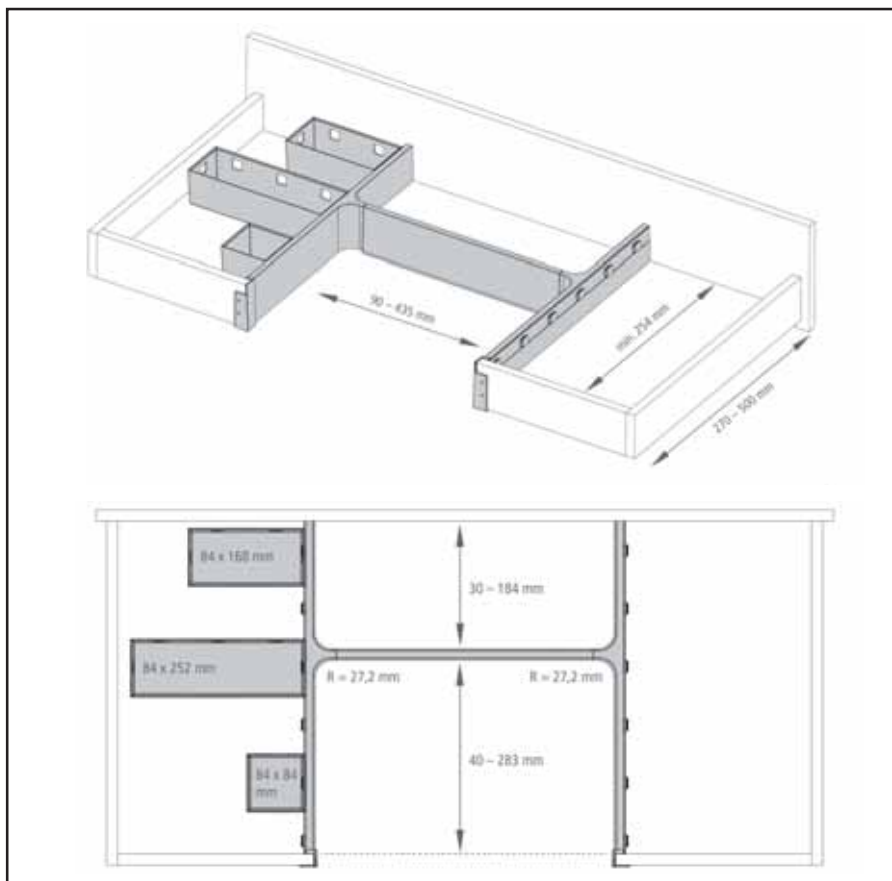

Koodi	Nimi
BANVA	Banio jakajasarja, valkea

Sarja sisältää:

- Sivulaidat, pituus max. 497 mm, korkeus 65 mm
- Sivukiskot, pituus max. 497 mm
- Takasarja adapteripari
- Välikappale pituus 99-435 mm, katkaistavissa 16 mm välein