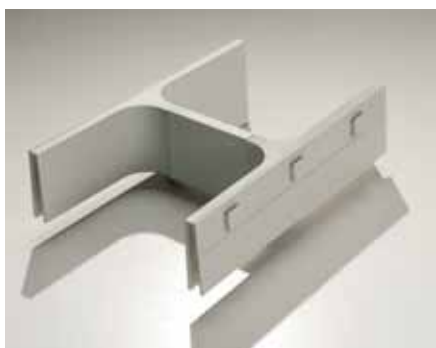

## Banio kylpyhuonelaatikko

(Nimikeryhmä 02110)

Banio on kylpyhuonelaatikon jakajasarja. Sarja on sovitettavissa eri levyisiin ja syvyisiin laatikoihin katkaisemalla. Sarjassa on huomioitu tila altaan poistoputkelle. Profiilit viimeistelevät poistoputkelle tehdyn kolon laatikonpohjassa.

Sarjassa on kolme erikokoista lokerikkoa, jotka kiinnittyvät sivuun. Lokerikkoja voi käyttää myös irrallaan.

Koodi	Nimi
BANVA	Banio jakajasarja, valkea