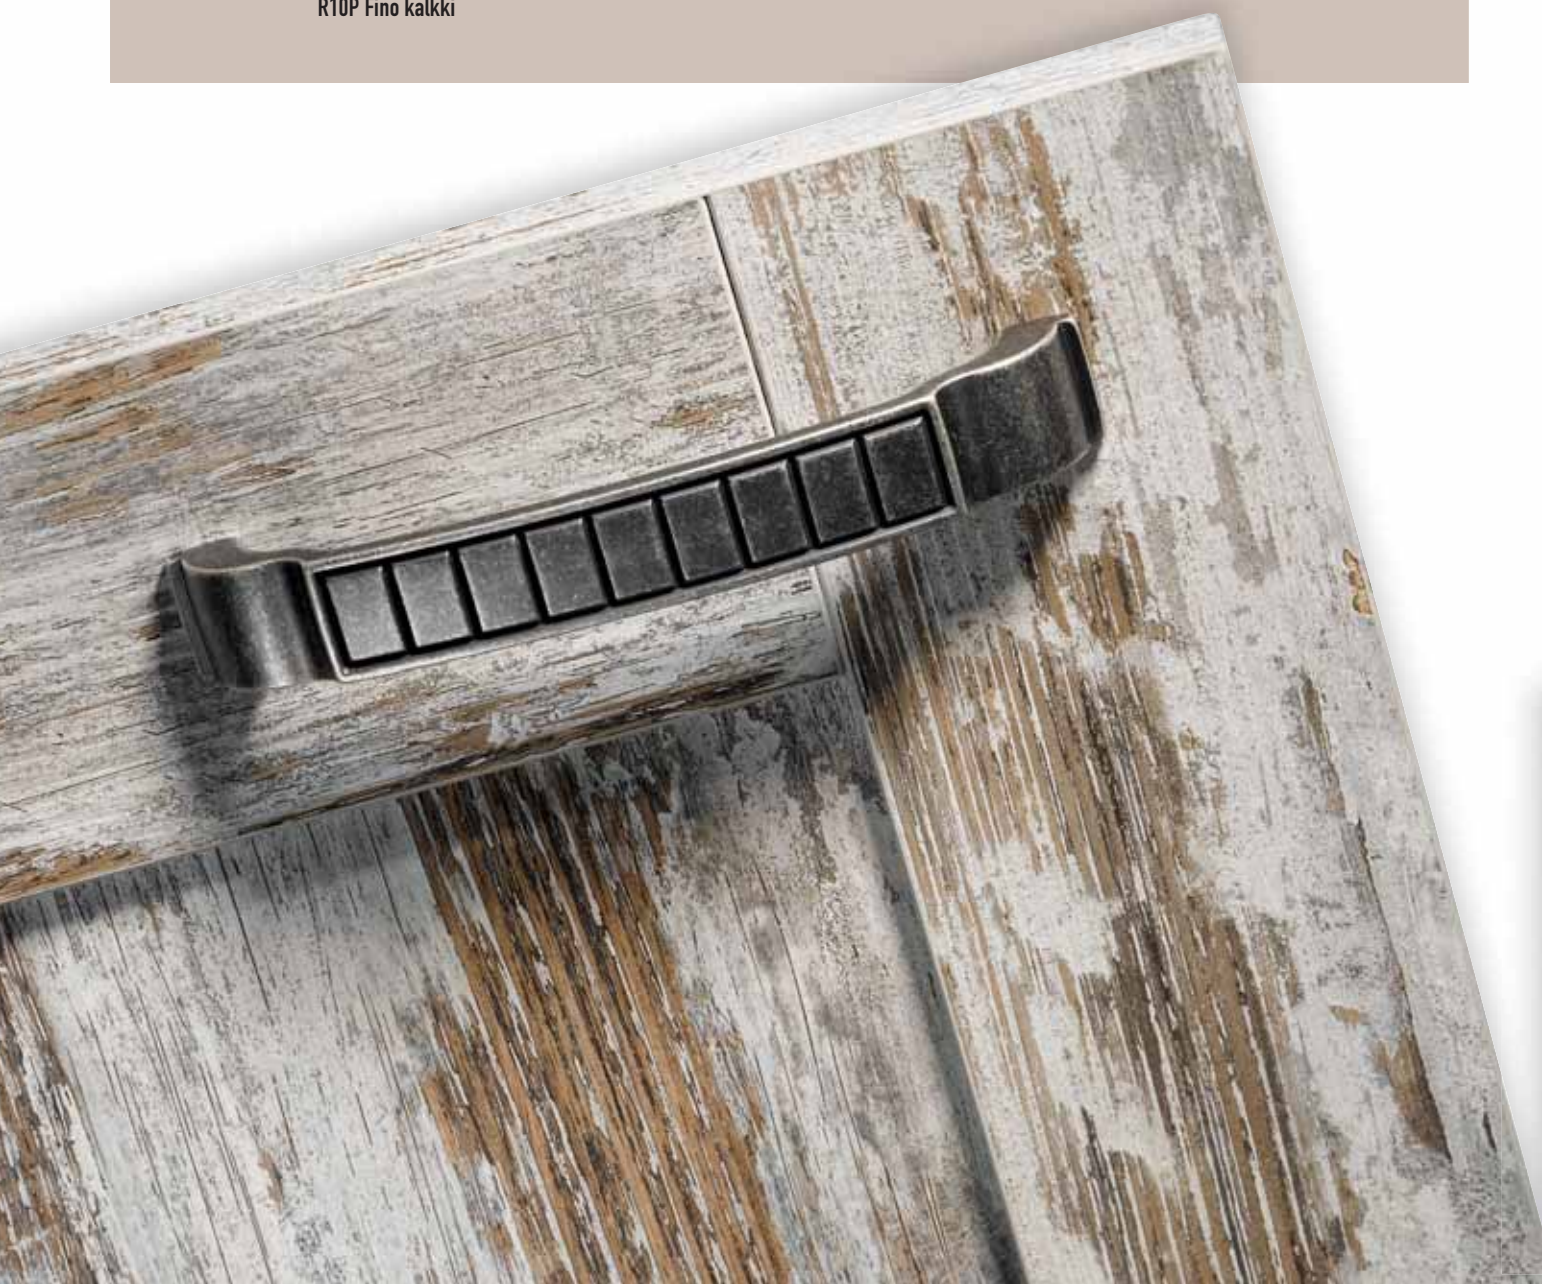

## Lasiovet

Lasiaukko

Lasiovi kasattu osista.

Fino-ovet, toimitusaika 2 viikkoa (max 14 työpäivää)

(Nimikeryhmä 50110)

R10P Fino kalkki